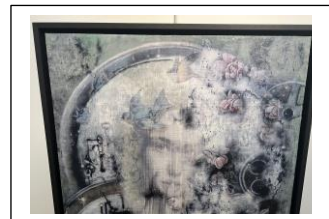

REFERAT FRA MEDLEMSTUR TIL GALLERI S PÅ KLEIVE MANDAG 22. APRIL 2024

26 personer møtte opp på Galleri S på Kleive mandag 22. april kl. 13.00. Gallerieier Sigmund Skår tok imot oss og viste oss rundt. Her var det malerier av Håkon Gullvåg, Håvard Vikhagen, Håkon Bleken, Elisabeth Werb, Kjell Erik Killi Olsen og Elling Reitan, samt grafikk av Håkon Gullvåg, Carl Nesjar og Lars Lerin. Dette var utstilling nr. 100 på Kleive, og det fantastiske var at det meste av kunsten var allerede solgt etter utstillingsåpningen på lørdag.

Etter omvisningen ble det servert nydelig fiskesuppe, kaffe og gele nede i den koselige kjellerstua. Kona Paula fikk lovord for den gode maten, og Sigmund tok fram gitaren til allsang før vi bega oss på hjemvei. Takk for oss! Vi kommer helt sikkert igjen! Hilsen styret i LOP Molde og omegn v/Liv M. Opstad, sekr.